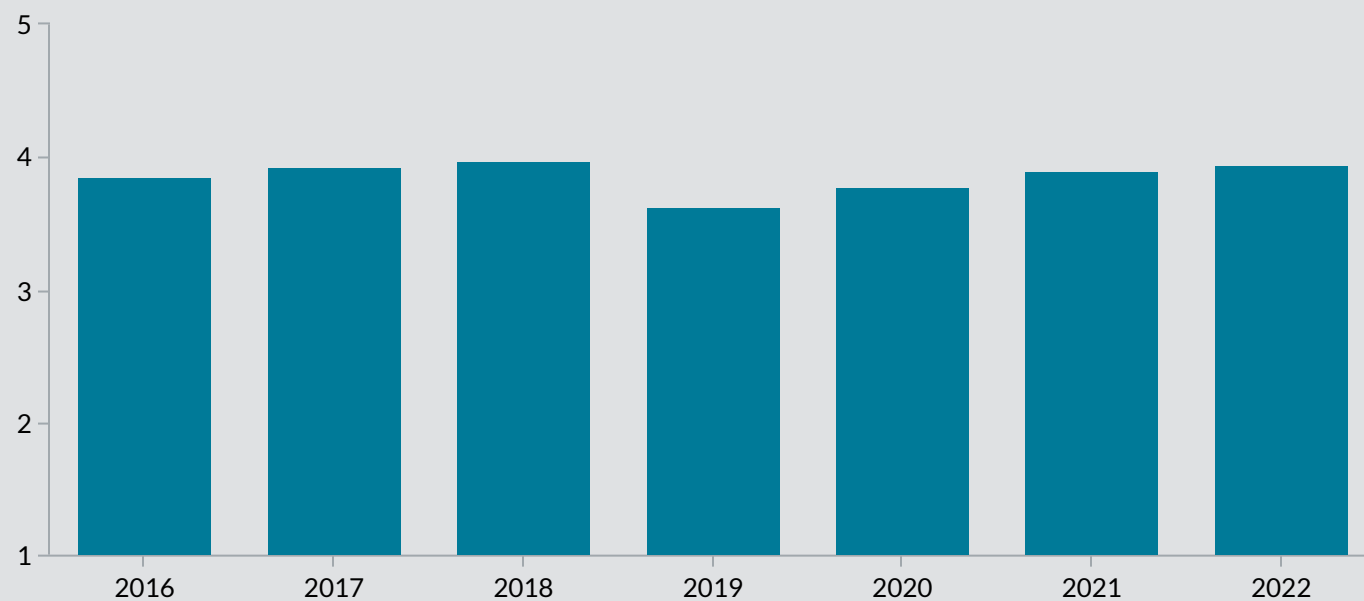

Elevtrivselsundersøgelsen for erhvervsuddannelserne

Grindsted Landbrugsskole, 2022

Vælg institution ▼

Antal elever **82**

Samlet indikator **3,9**

Trivslen måles på en skala mellem 1 og 5, hvor 1 udtrykker den dårligste mulige trivsel og 5 udtrykker bedste mulige trivsel.

Indikatorsvar

Samlet indikatorsvar

Samlet indikatorsvar fordelt på uddannelsesforløb