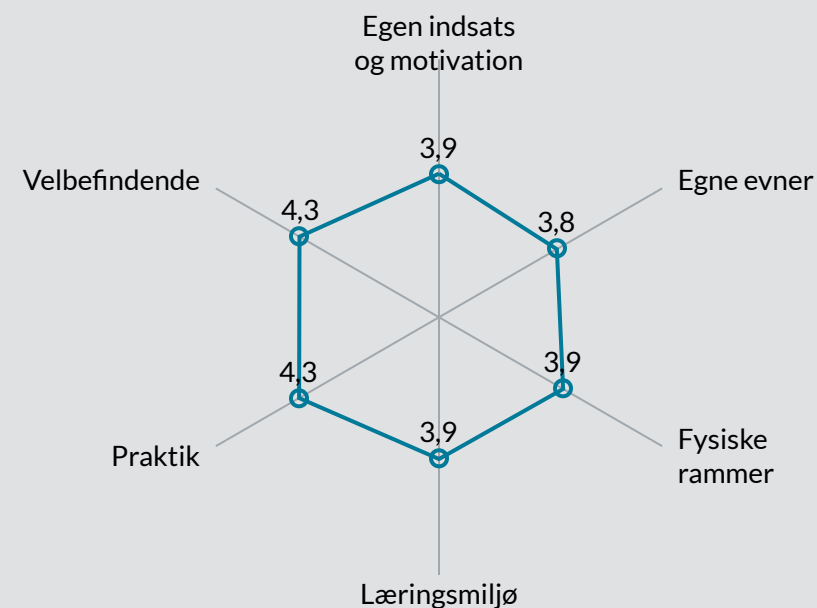

Elevtrivselsundersøgelsen for erhvervsuddannelserne

Grindsted Landbrugsskole, 2022

Vælg institution ▼

Antal elever **82**

Samlet indikator **3,9**

Trivslen måles på en skala mellem 1 og 5, hvor 1 udtrykker den dårligste mulige trivsel og 5 udtrykker bedste mulige trivsel.

Indikatorsvar