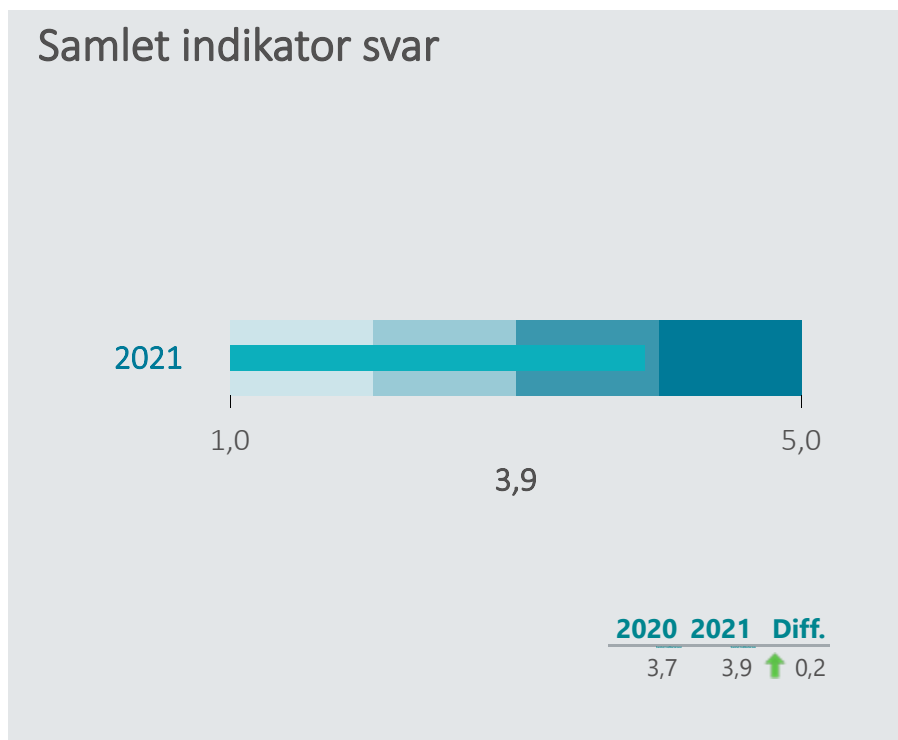

Oversigt over elevtrivsel

Dashboardet giver et overblik over trivslen på valgt afdeling og uddannelse

Grindsted Landbrugsskole, Landbrugsuddannelsen

Nedenfor angives indikatorsvar på en skala fra 1 til 5, hvor 5 er bedst mulige trivsel. Klik på en indikator, for at se de tilhørende svarfordelinger for en valgt afdeling.

Læringsmiljø

3,8

Velbefindende

4,1

Fysiske rammer

3,8

Egne evner

3,8