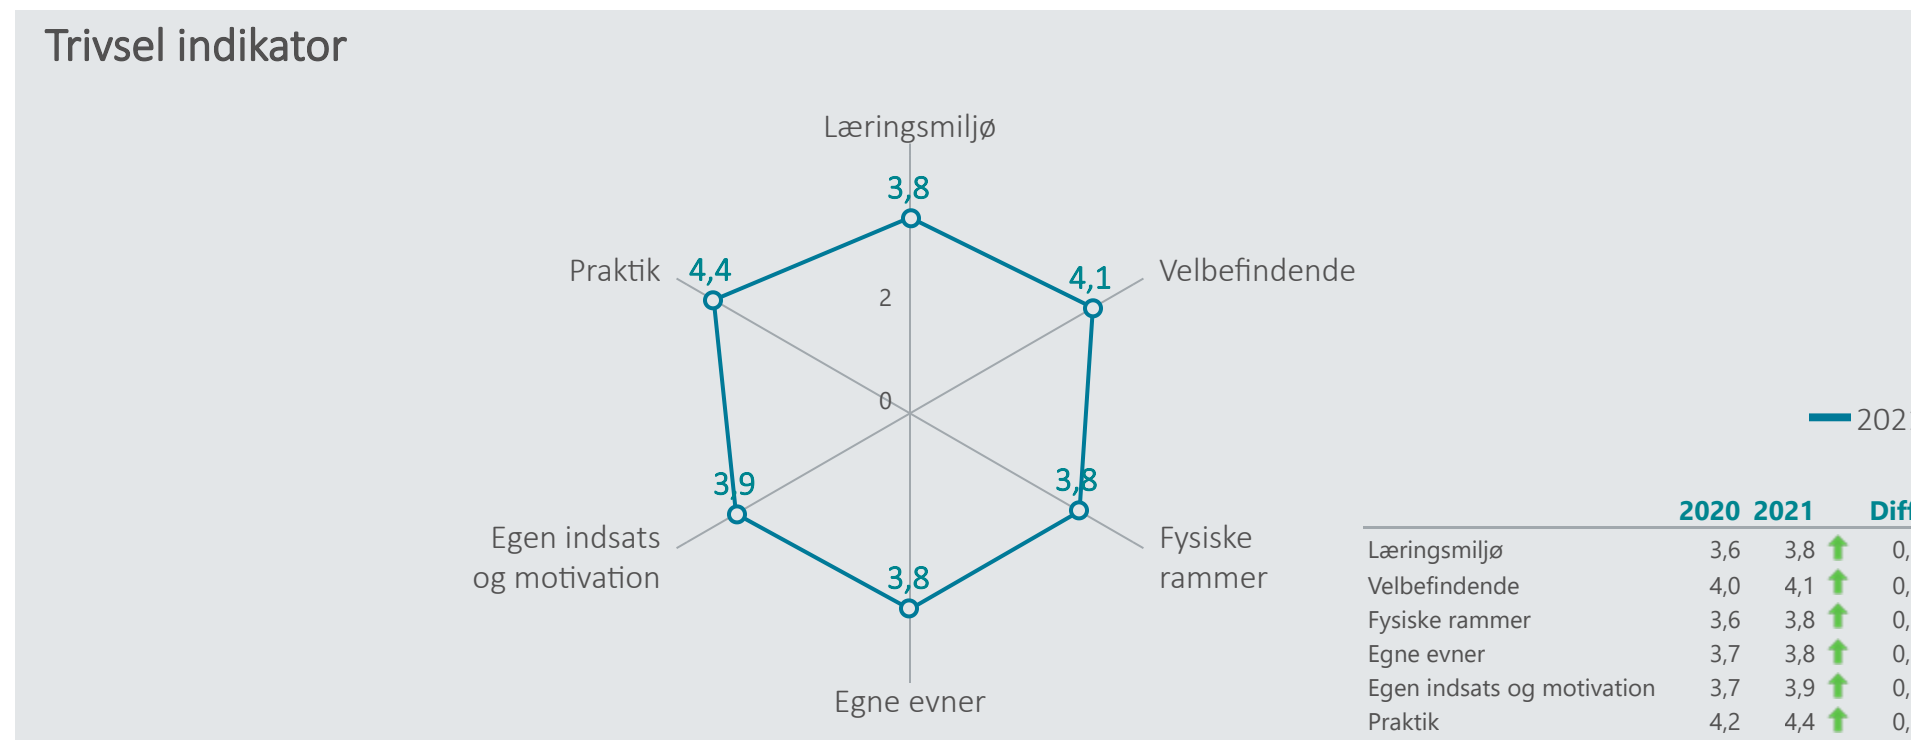

Oversigt over elevtrivsel

Dashboardet giver et overblik over trivslen på valgt afdeling og uddannelse

Grindsted Landbrugsskole, Landbrugsuddannelsen

Nedenfor angives indikatorsvar på en skala fra 1 til 5, hvor 5 er bedst mulige trivsel. Klik på en indikator, for at se de tilhørende svarfordelinger for en valgt afdeling.

Læringsmiljø

3,8

Velbefindende

4,1

Fysiske rammer

3,8

Egne evner

3,8